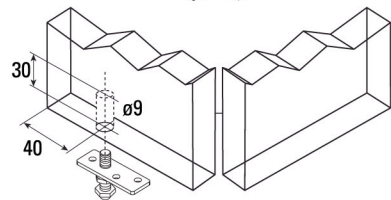

Рейл U-21

Ширина  
полотен

## Комплектация

e	F
20/22/25	6
30/33	8
35/38	10
40	12

$AP = (AV - F) / 2$

Все размеры приведены в миллиметрах

3.2

e	D
20/22/25	42
30/33	43
35/38	44
40	45

3.4

3.5