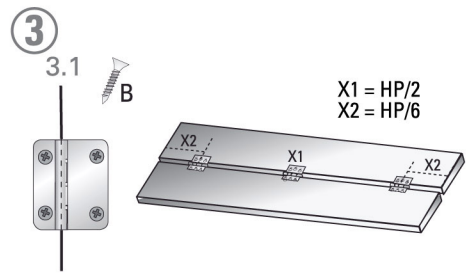

Рейл U-21

Ширина  
полотен

## Комплектация

e	F
20/22/25	6
30/33	8
35/38	10
40	12

$AP = (AV - F) / 2$

Все размеры приведены в миллиметрах

3.2

e	D
20/22/25	42
30/33	43
35/38	44
40	45

3.4

3.5