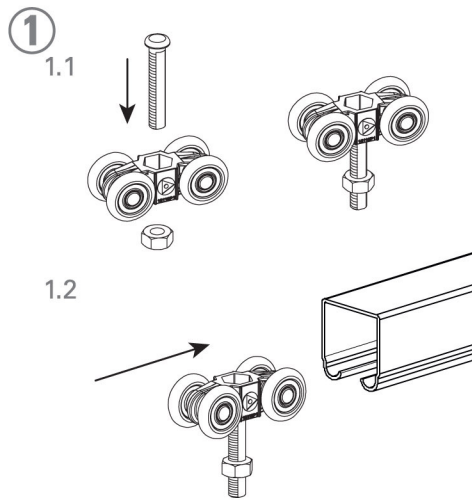

Рейл U-21

Ширина  
полотен

## Комплектация

e	F
20/22/25	6
30/33	8
35/38	10
40	12

$AP = (AV - F) / 2$

Все размеры приведены в миллиметрах

3.2

e	D
20/22/25	42
30/33	43
35/38	44
40	45

3.4

3.5