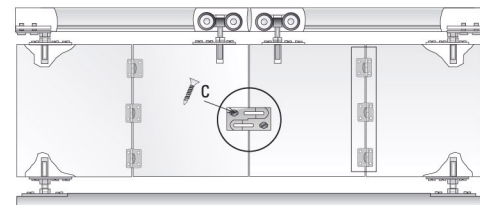

## Комплектация

e	F
20/22/25	6
30/33	8
35/38	10
40	12

$AP = (AV - F) / 2$

Все размеры приведены в миллиметрах

3.2

e	D
20/22/25	42
30/33	43
35/38	44
40	45

3.4

3.5