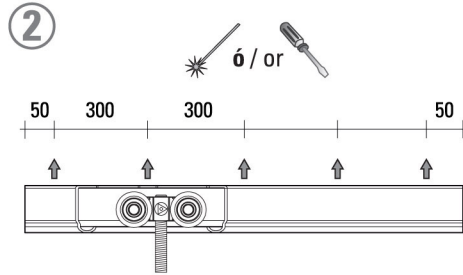

Рейл U-21

Ширина  
полотен

## Комплектация

e	F
20/22/25	6
30/33	8
35/38	10
40	12

$AP = (AV - F) / 2$

Все размеры приведены в миллиметрах

3.2

e	D
20/22/25	42
30/33	43
35/38	44
40	45

3.4

3.5