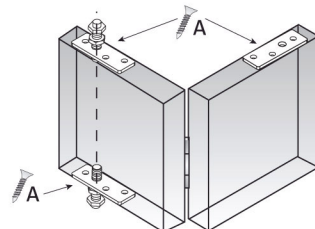

Рейл U-21

Ширина  
полотен

## Комплектация

e	F
20/22/25	6
30/33	8
35/38	10
40	12

$AP = (AV - F) / 2$

Все размеры приведены в миллиметрах

3.2

e	D
20/22/25	42
30/33	43
35/38	44
40	45

3.4

3.5