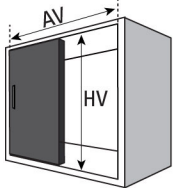

# DN-80 PL 2

2x 20 kg  
88 lbs

12

20 - 40 mm  
51/64" - 1" 9/16

Вес полотна Количество  
полотен

Толщина  
полотен

34  
39

≤ 750

## Комплектация

e	F
20/22/25	6
30/33	8
35/38	10
40	12

$AP = (AV - F) / 2$

Все размеры приведены в миллиметрах

3.2

e	D
20/22/25	42
30/33	43
35/38	44
40	45

3.4

3.5