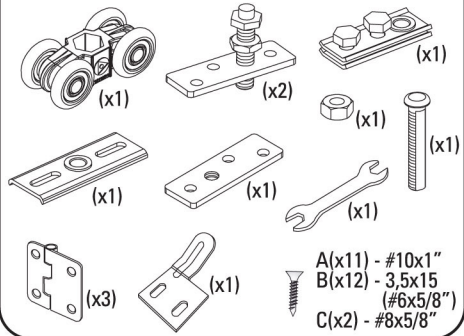

Рейл U-21

Ширина  
полотен

## Комплектация

e	F
20/22/25	6
30/33	8
35/38	10
40	12

$AP = (AV - F) / 2$

Все размеры приведены в миллиметрах

3.2

e	D
20/22/25	42
30/33	43
35/38	44
40	45

3.4

3.5