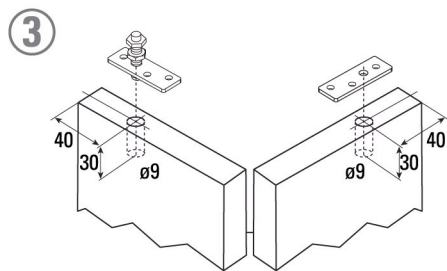

Рейл U-21

Ширина  
полотен

## Комплектация

e	F
20/22/25	6
30/33	8
35/38	10
40	12

$AP = (AV - F) / 2$

Все размеры приведены в миллиметрах

3.2

e	D
20/22/25	42
30/33	43
35/38	44
40	45

3.4

3.5