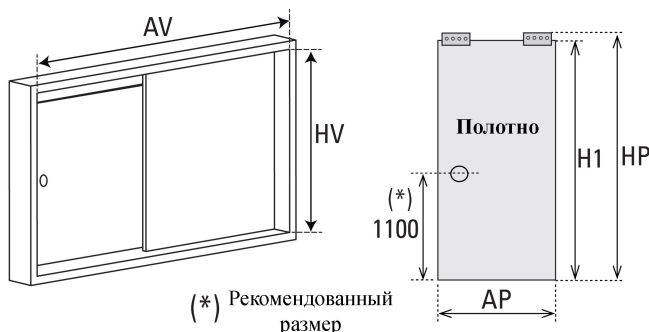

D-slide 60

Комплект на одно полотно

1x 40-60kg 88-132lbs	1	8-10mm 5/16"-3/8"	600-1200mm	66 63	52 29
Вес полотна	1 полотно	Толщина стекла	Ширина полотна	Рейл D-slide	Карниз D-slide

Комплектация

Крепление профиля к потолку

Крепление профиля к стене

$$H1 = HV - 50$$

$$H1 = (HV+15) + T$$

$$APF \geq (AP + 50) \quad T1 \text{ (min 50)}$$

1 Установка активатора для доводчика Easy Soft D-Slide

Не входят в комплект (Screws not included)