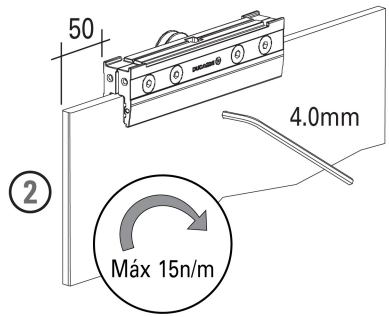

5 Обработка стекла

Очистить стекло

Доводчик Easy Soft D-Slide 60