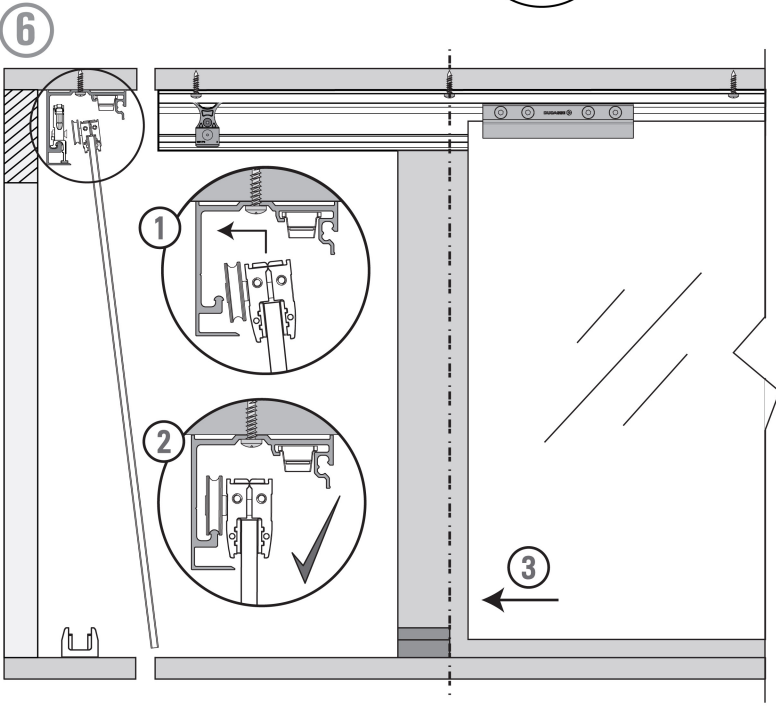

5 Обработка стекла

Очистить стекло

Доводчик Easy Soft D-Slide 60