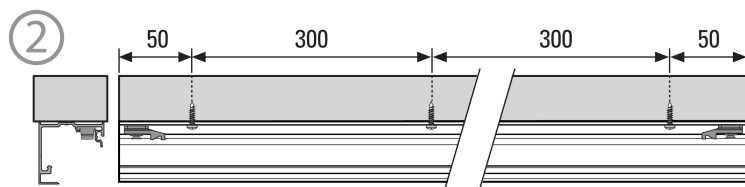

Крепление профиля к стене

$$H1 = HV - 50$$

$$H1 = (HV+15) + T$$

$$APF \geq (AP + 50) \quad T1 \text{ (min 50)}$$

1 Установка активатора для доводчика Easy Soft D-Slide

Не входят в комплект (Screws not included)