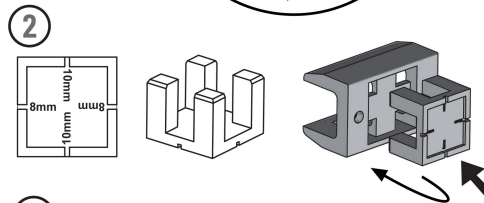

Не входят в комплект (Screws not included)

Очистить профиль (Clean the profile)