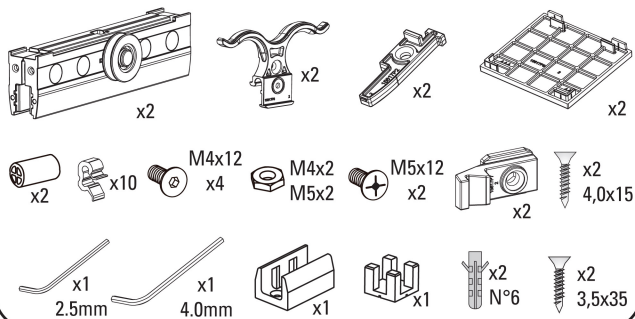

D-slide 60

Комплект на одно полотно

1x 40-60kg 88-132lbs	1	8-10mm 5/16"-3/8"	600-1200mm	66 63	52 29
Вес полотна	1 полотно	Толщина стекла	Ширина полотна	Рейл D-slide	Карниз D-slide

Комплектация

Крепление профиля к потолку

Крепление профиля к стене

$$H1 = HV - 50$$

$$H1 = (HV+15) + T$$

$$APF \geq (AP + 50) \quad T1 \text{ (min 50)}$$

1 Установка активатора для доводчика Easy Soft D-Slide

Не входят в комплект (Screws not included)