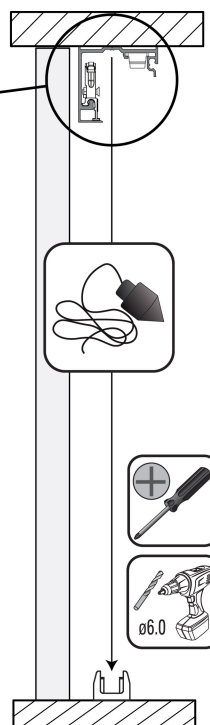

Не входят в комплект (Screws not included)

Очистить профиль (Clean the profile)