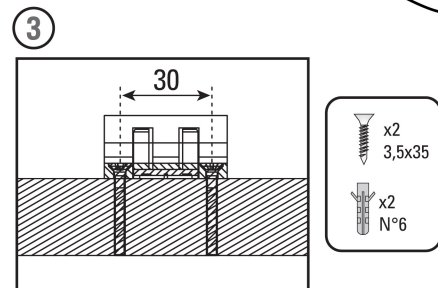

Не входят в комплект (Screws not included)

Очистить профиль (Clean the profile)