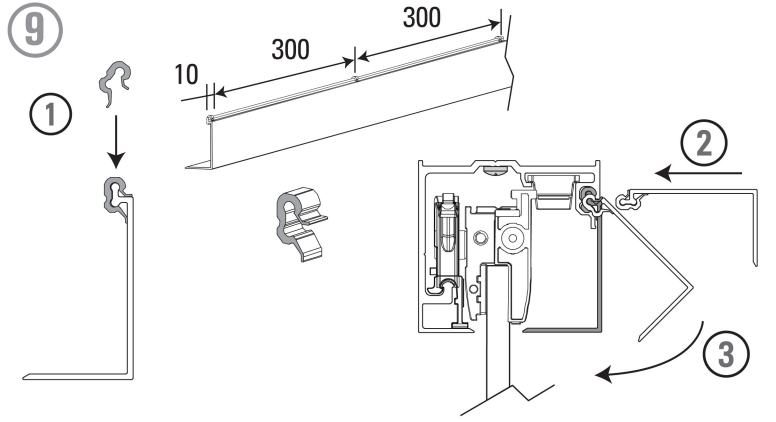

5 Обработка стекла

Очистить стекло

Доводчик Easy Soft D-Slide 60