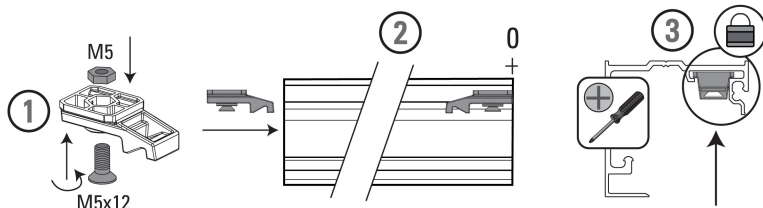

Крепление профиля к стене

$$H1 = HV - 50$$

$$H1 = (HV+15) + T$$

$$APF \geq (AP + 50) \quad T1 \text{ (min 50)}$$

1 Установка активатора для доводчика Easy Soft D-Slide

Не входят в комплект (Screws not included)