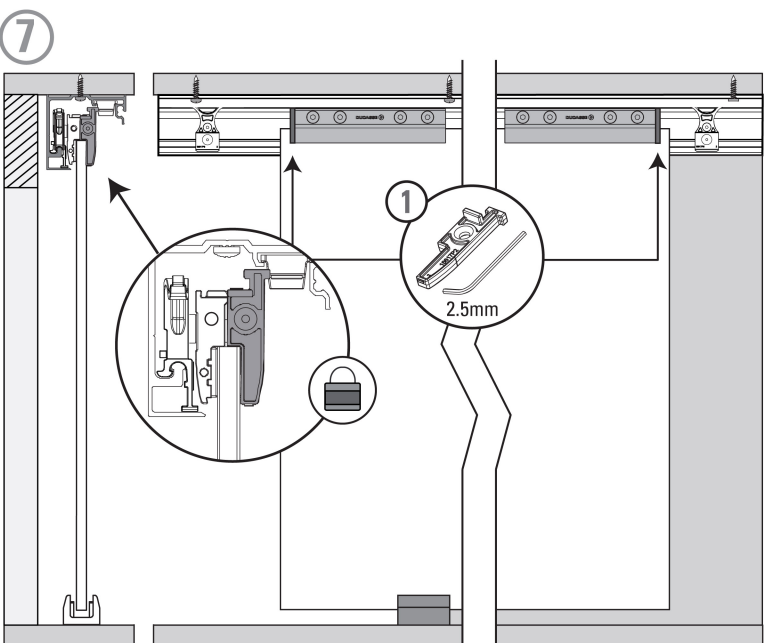

5 Обработка стекла

Очистить стекло

Доводчик Easy Soft D-Slide 60