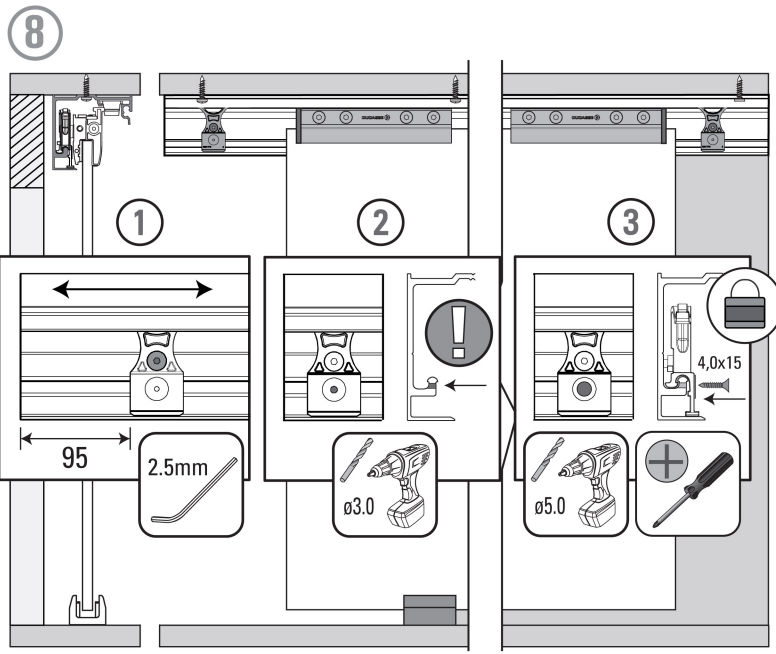

5 Обработка стекла

Очистить стекло

Доводчик Easy Soft D-Slide 60