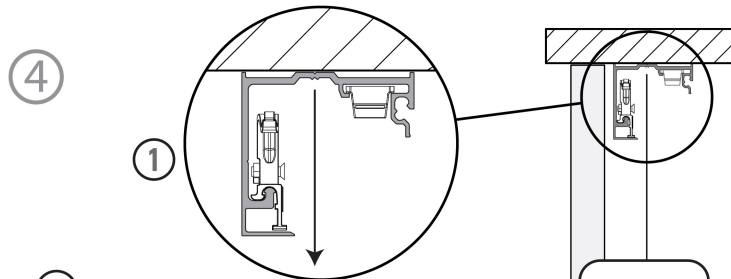

Не входят в комплект (Screws not included)

Очистить профиль (Clean the profile)