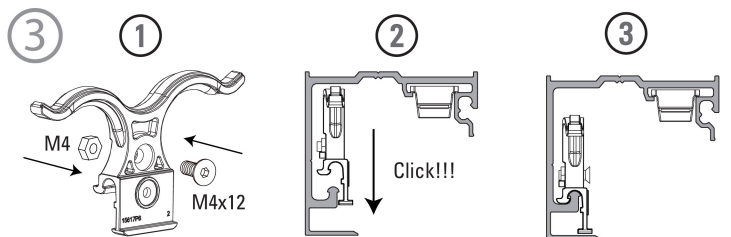

Не входят в комплект (Screws not included)

Очистить профиль (Clean the profile)