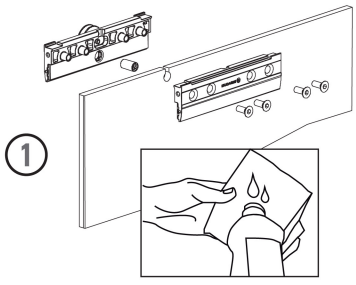

5 Обработка стекла

Очистить стекло