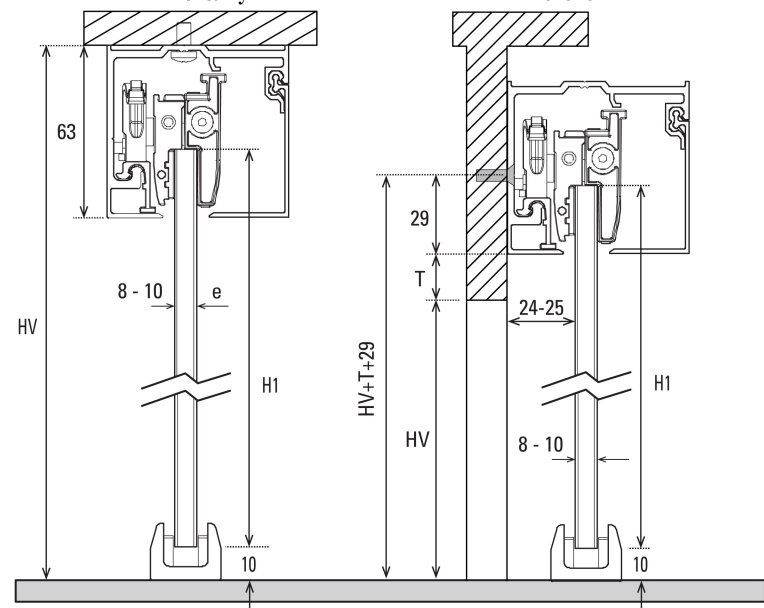

D-slide 60

Комплект на одно полотно

1x 40-60kg 88-132lbs	1	8-10mm 5/16"-3/8"	600-1200mm	66 63	52 29
Вес полотна	1 полотно	Толщина стекла	Ширина полотна	Рейл D-slide	Карниз D-slide

Комплектация

Крепление профиля к потолку

Крепление профиля к стене

$$H1 = HV - 50$$

$$H1 = (HV+15) + T$$

$$APF \geq (AP + 50) \quad T1 \text{ (min 50)}$$

1 Установка активатора для доводчика Easy Soft D-Slide

Не входят в комплект (Screws not included)