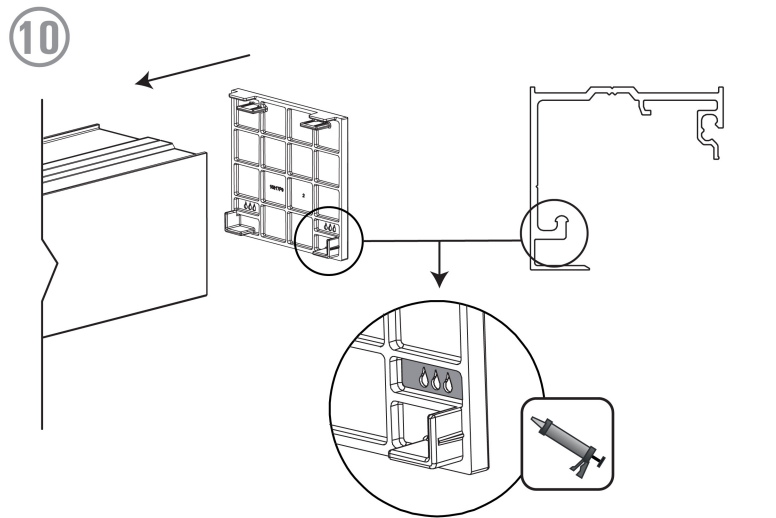

5 Обработка стекла

Очистить стекло

Доводчик Easy Soft D-Slide 60