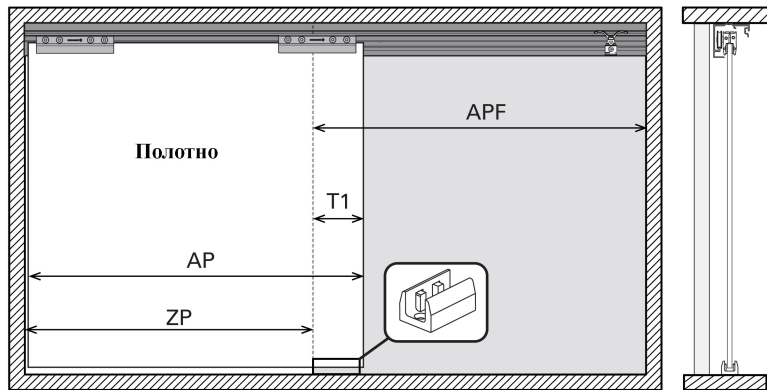

D-slide 60

Комплект на одно полотно

1x 40-60kg 88-132lbs	1	8-10mm 5/16"-3/8"	600-1200mm	66 63	52 29
Вес полотна	1 полотно	Толщина стекла	Ширина полотна	Рейл D-slide	Карниз D-slide

Комплектация

Крепление профиля к потолку

Крепление профиля к стене

$$H1 = HV - 50$$

$$H1 = (HV+15) + T$$

$$APF \geq (AP + 50) \quad T1 \text{ (min 50)}$$

1 Установка активатора для доводчика Easy Soft D-Slide

Не входят в комплект (Screws not included)