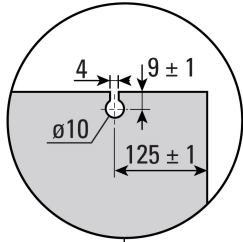

5 Обработка стекла

Очистить стекло