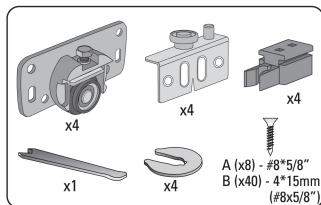

D 40

Нижний
рейл

Верхний
рейл

Все размеры указаны в миллиметрах

1

2

3

4

Перед установкой вставьте стопоры в направляющие.

5

A	B	C	D	E
15mm	9mm	21mm	2mm	0mm
18mm	12mm	24mm	5mm	3mm
20mm	14mm	26mm	7mm	5mm
22mm	16mm	28mm	9mm	7mm
25mm	19mm	31mm	12mm	10mm
30mm	24mm	36mm	17mm	15mm
32mm	26mm	38mm	19mm	17mm
35mm	29mm	41mm	22mm	20mm
40mm	34mm	46mm	27mm	25mm
42mm	36mm	48mm	29mm	27mm
45mm	39mm	51mm	32mm	30mm
47mm	41mm	53mm	34mm	32mm