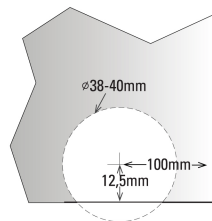

D 40

Нижний
рейл

Верхний
рейл

Все размеры указаны в миллиметрах

1

2

3

4

Перед установкой вставьте стопоры в направляющие.

5

A	B	C	D	E
15mm	9mm	21mm	2mm	0mm
18mm	12mm	24mm	5mm	3mm
20mm	14mm	26mm	7mm	5mm
22mm	16mm	28mm	9mm	7mm
25mm	19mm	31mm	12mm	10mm
30mm	24mm	36mm	17mm	15mm
32mm	26mm	38mm	19mm	17mm
35mm	29mm	41mm	22mm	20mm
40mm	34mm	46mm	27mm	25mm
42mm	36mm	48mm	29mm	27mm
45mm	39mm	51mm	32mm	30mm
47mm	41mm	53mm	34mm	32mm