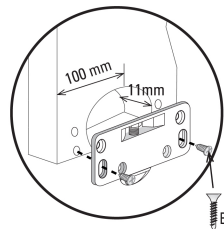

D 40

Нижний
рейл

Верхний
рейл

Все размеры указаны в миллиметрах

1

2

3

4

Перед установкой вставьте стопоры в направляющие.

5

A	B	C	D	E
15mm	9mm	21mm	2mm	0mm
18mm	12mm	24mm	5mm	3mm
20mm	14mm	26mm	7mm	5mm
22mm	16mm	28mm	9mm	7mm
25mm	19mm	31mm	12mm	10mm
30mm	24mm	36mm	17mm	15mm
32mm	26mm	38mm	19mm	17mm
35mm	29mm	41mm	22mm	20mm
40mm	34mm	46mm	27mm	25mm
42mm	36mm	48mm	29mm	27mm
45mm	39mm	51mm	32mm	30mm
47mm	41mm	53mm	34mm	32mm