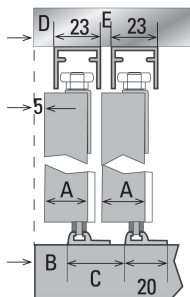

D 40

Нижний
рейл

Верхний
рейл

Все размеры указаны в миллиметрах

1

2

3

4

Перед установкой вставьте стопоры в направляющие.

5

A	B	C	D	E
15mm	9mm	21mm	2mm	0mm
18mm	12mm	24mm	5mm	3mm
20mm	14mm	26mm	7mm	5mm
22mm	16mm	28mm	9mm	7mm
25mm	19mm	31mm	12mm	10mm
30mm	24mm	36mm	17mm	15mm
32mm	26mm	38mm	19mm	17mm
35mm	29mm	41mm	22mm	20mm
40mm	34mm	46mm	27mm	25mm
42mm	36mm	48mm	29mm	27mm
45mm	39mm	51mm	32mm	30mm
47mm	41mm	53mm	34mm	32mm