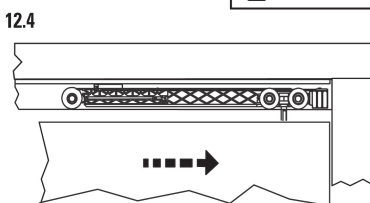

# EASY SOFT DN150

Вес 1 полотно Толщина Рейл U150 Рейл U150 Карниз  
полотна полотно Recto Fascia U150

$AP = ZP + 30$   
 $H1 = HV - 82$

Easy Soft DN 150 + DN 150

2 Easy Soft DN 150

## 9 Регулировка

Определите зазор между дверью и проемом, просверлите направляющую и закрепите активатор