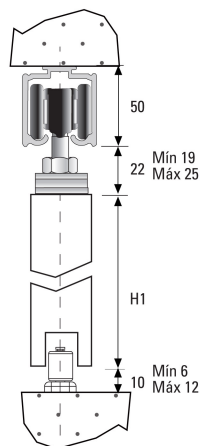

# EASY SOFT DN150

Вес 1 полотно Толщина Рейл U150 Рейл U150 Карниз  
полотна полотно Recto Fascia U150

$AP = ZP + 30$   
 $H1 = HV - 82$

Easy Soft DN 150 + DN 150

2 Easy Soft DN 150

## 9 Регулировка

Определите зазор между дверью и проемом, просверлите направляющую и закрепите активатор

## \* Аксессуары

широкий кронштейн  
E = 50mm

карниз CENEFA U-150