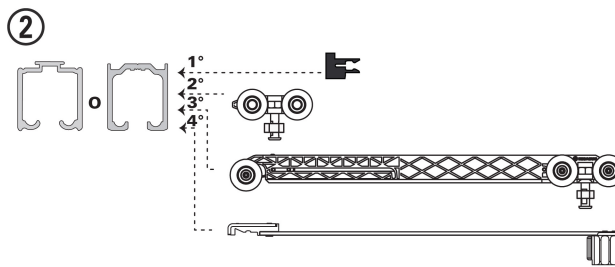

# EASY SOFT DN150

Вес 1 полотно Толщина Рейл U150 Рейл U150 Карниз  
полотна полотно Recto Fascia U150

$AP = ZP + 30$   
 $H1 = HV - 82$

Easy Soft DN 150 + DN 150

2 Easy Soft DN 150

## 9 Регулировка

Определите зазор между дверью и проемом, просверлите направляющую и закрепите активатор

## \* Аксессуары

широкий кронштейн  
E = 50mm

карниз CENEFA U-150