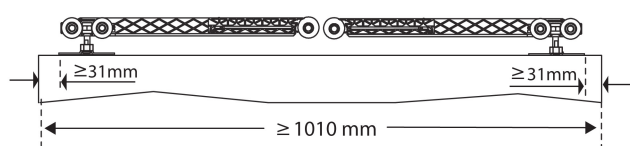

# EASY SOFT DN150

Вес 1 полотно Толщина Рейл U150 Рейл U150 Карниз  
полотна полотно Recto Fascia U150

$AP = ZP + 30$   
 $H1 = HV - 82$

Easy Soft DN 150 + DN 150

2 Easy Soft DN 150

## 9 Регулировка

Определите зазор между дверью и проемом, просверлите направляющую и закрепите активатор

## \* Аксессуары

широкий кронштейн  
E = 50mm

карниз CENEFA U-150