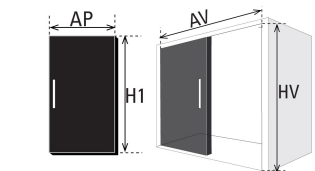

# EASY SOFT DN150

Вес 1 полотно Толщина Рейл U150 Рейл U150 Карниз  
полотна полотно Recto Fascia U150

$AP = ZP + 30$   
 $H1 = HV - 82$

Easy Soft DN 150 + DN 150

2 Easy Soft DN 150

## 9 Регулировка

Определите зазор между дверью и проемом, просверлите направляющую и закрепите активатор