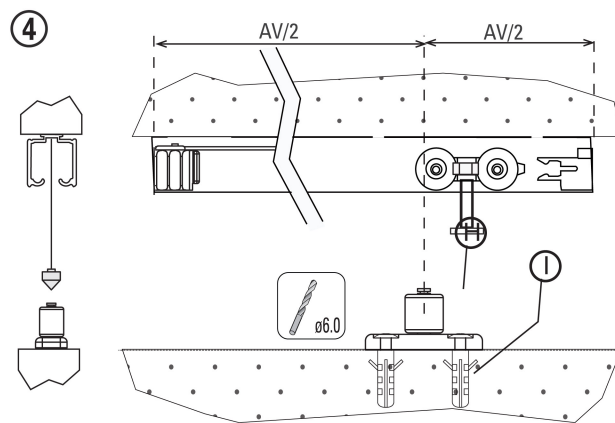

# EASY SOFT DN150

Вес 1 полотно Толщина Рейл U150 Рейл U150 Карниз  
полотна полотно Recto Fascia U150

$AP = ZP + 30$   
 $H1 = HV - 82$

Easy Soft DN 150 + DN 150

2 Easy Soft DN 150

## 9 Регулировка

Определите зазор между дверью и проемом, просверлите направляющую и закрепите активатор

## \* Аксессуары

широкий кронштейн  
E = 50mm

карниз CENEFA U-150