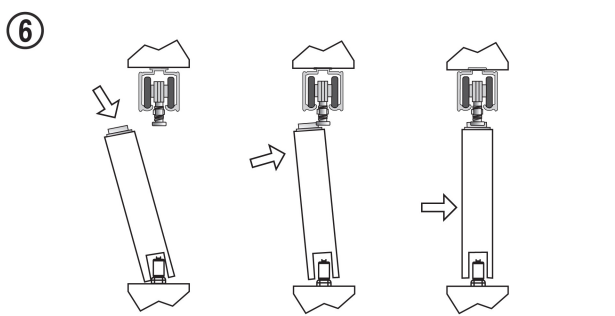

# EASY SOFT DN150

Вес 1 полотно Толщина Рейл U150 Рейл U150 Карниз  
полотна полотно Recto Fascia U150

$AP = ZP + 30$   
 $H1 = HV - 82$

Easy Soft DN 150 + DN 150

2 Easy Soft DN 150

## 9 Регулировка

Определите зазор между дверью и проемом, просверлите направляющую и закрепите активатор

## \* Аксессуары

широкий кронштейн  
E = 50mm

карниз CENEFA U-150