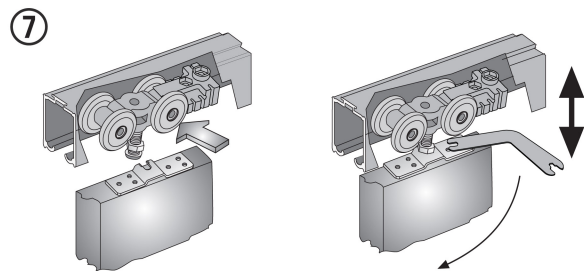

# EASY SOFT DN150

Вес 1 полотно Толщина Рейл U150 Рейл U150 Карниз  
полотна полотно Recto Fascia U150

$AP = ZP + 30$   
 $H1 = HV - 82$

Easy Soft DN 150 + DN 150

2 Easy Soft DN 150

## 9 Регулировка

Определите зазор между дверью и проемом, просверлите направляющую и закрепите активатор

## \* Аксессуары

широкий кронштейн  
E = 50mm

карниз CENEFA U-150