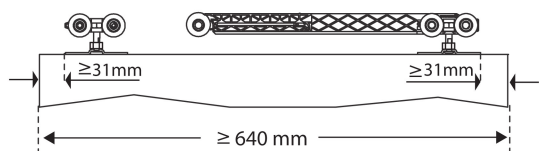

# EASY SOFT DN150

Вес 1 полотно Толщина Рейл U150 Рейл U150 Карниз  
полотна полотно Recto Fascia U150

$AP = ZP + 30$   
 $H1 = HV - 82$

Easy Soft DN 150 + DN 150

2 Easy Soft DN 150

## 9 Регулировка

Определите зазор между дверью и проемом, просверлите направляющую и закрепите активатор

## \* Аксессуары

широкий кронштейн  
E = 50mm

карниз CENEFA U-150