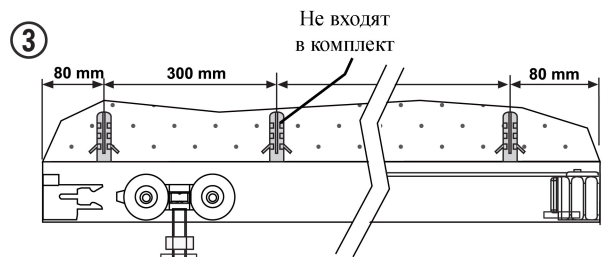

# EASY SOFT DN150

Вес 1 полотно Толщина Рейл U150 Рейл U150 Карниз  
полотна полотно Recto Fascia U150

$AP = ZP + 30$   
 $H1 = HV - 82$

Easy Soft DN 150 + DN 150

2 Easy Soft DN 150

## 9 Регулировка

Определите зазор между дверью и проемом, просверлите направляющую и закрепите активатор

## \* Аксессуары

широкий кронштейн  
E = 50mm

карниз CENEFA U-150