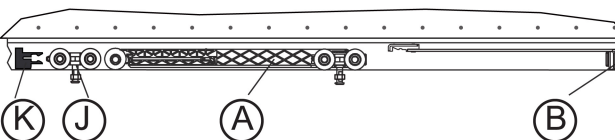

# EASY SOFT DN150

Вес 1 полотно Толщина Рейл U150 Рейл U150 Карниз  
полотна полотно Recto Fascia U150

$AP = ZP + 30$   
 $H1 = HV - 82$

Easy Soft DN 150 + DN 150

2 Easy Soft DN 150

## 9 Регулировка

Определите зазор между дверью и проемом, просверлите направляющую и закрепите активатор

## \* Аксессуары

широкий кронштейн  
E = 50mm

карниз CENEFA U-150