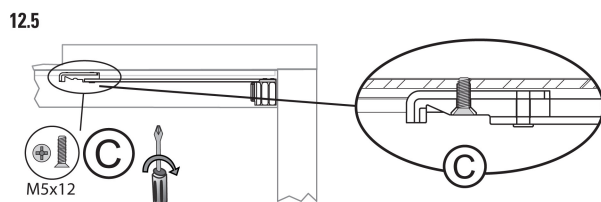

# EASY SOFT DN150

Вес 1 полотно Толщина Рейл U150 Рейл U150 Карниз  
полотна полотно Recto Fascia U150

$AP = ZP + 30$   
 $H1 = HV - 82$

Easy Soft DN 150 + DN 150

2 Easy Soft DN 150

## 9 Регулировка

Определите зазор между дверью и проемом, просверлите направляющую и закрепите активатор

## \* Аксессуары

широкий кронштейн  
E = 50mm

карниз CENEFA U-150