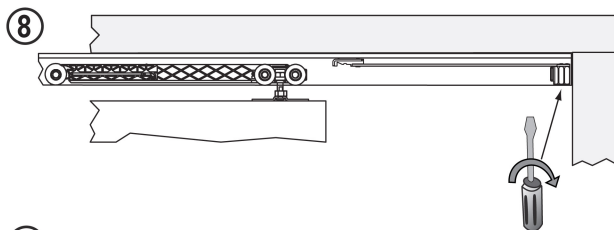

# EASY SOFT DN150

Вес 1 полотно Толщина Рейл U150 Рейл U150 Карниз  
полотна полотно Recto Fascia U150

$AP = ZP + 30$   
 $H1 = HV - 82$

Easy Soft DN 150 + DN 150

2 Easy Soft DN 150

## 9 Регулировка

Определите зазор между дверью и проемом, просверлите направляющую и закрепите активатор

## \* Аксессуары

широкий кронштейн  
E = 50mm

карниз CENEFA U-150