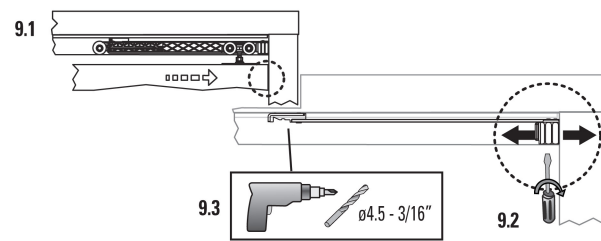

# EASY SOFT DN150

Вес 1 полотно Толщина Рейл U150 Рейл U150 Карниз  
полотна полотно Recto Fascia U150

$AP = ZP + 30$   
 $H1 = HV - 82$

Easy Soft DN 150 + DN 150

2 Easy Soft DN 150

## 9 Регулировка

Определите зазор между дверью и проемом, просверлите направляющую и закрепите активатор

## \* Аксессуары

широкий кронштейн  
E = 50mm

карниз CENEFA U-150