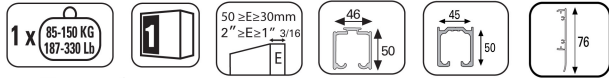

# EASY SOFT DN150

Вес 1 полотно Толщина Рейл U150 Рейл U150 Карниз  
полотна полотно Recto Fascia U150

$AP = ZP + 30$   
 $H1 = HV - 82$

Easy Soft DN 150 + DN 150

2 Easy Soft DN 150