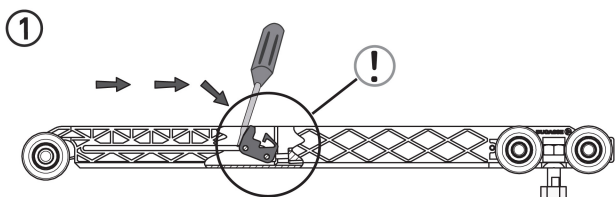

# EASY SOFT DN150

Вес 1 полотно Толщина Рейл U150 Рейл U150 Карниз  
полотна полотно Recto Fascia U150

$AP = ZP + 30$   
 $H1 = HV - 82$

Easy Soft DN 150 + DN 150

2 Easy Soft DN 150

## 9 Регулировка

Определите зазор между дверью и проемом, просверлите направляющую и закрепите активатор

## \* Аксессуары

широкий кронштейн  
E = 50mm

карниз CENEFA U-150