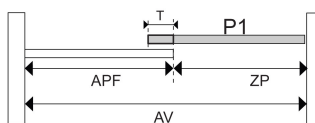

# EASY SOFT DN150

Вес 1 полотно Толщина Рейл U150 Рейл U150 Карниз  
полотна полотно Recto Fascia U150

$AP = ZP + 30$   
 $H1 = HV - 82$

Easy Soft DN 150 + DN 150

2 Easy Soft DN 150

## 9 Регулировка

Определите зазор между дверью и проемом, просверлите направляющую и закрепите активатор