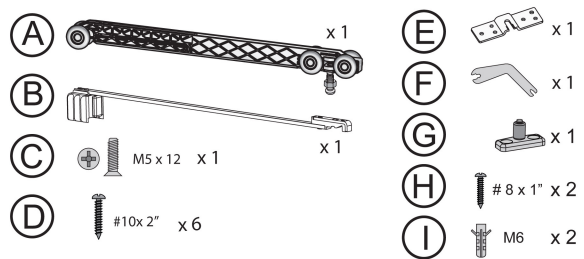

# EASY SOFT DN150

Вес 1 полотно Толщина Рейл U150 Рейл U150 Карниз  
полотна полотно Recto Fascia U150

$AP = ZP + 30$   
 $H1 = HV - 82$

Easy Soft DN 150 + DN 150

2 Easy Soft DN 150

## 9 Регулировка

Определите зазор между дверью и проемом, просверлите направляющую и закрепите активатор

## \* Аксессуары

широкий кронштейн  
E = 50mm

карниз CENEFA U-150