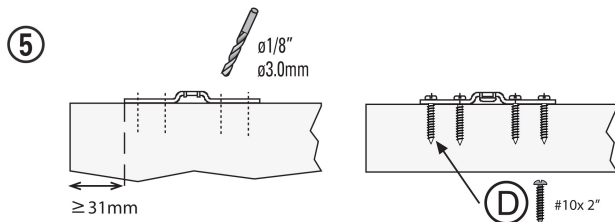

# EASY SOFT DN150

Вес 1 полотно Толщина Рейл U150 Рейл U150 Карниз  
полотна полотно Recto Fascia U150

$AP = ZP + 30$   
 $H1 = HV - 82$

Easy Soft DN 150 + DN 150

2 Easy Soft DN 150

## 9 Регулировка

Определите зазор между дверью и проемом, просверлите направляющую и закрепите активатор

## \* Аксессуары

широкий кронштейн  
E = 50mm

карниз CENEFA U-150