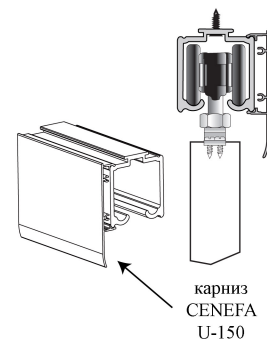

## 9 Регулировка

Определите зазор между дверью и проемом, просверлите направляющую и закрепите активатор

## \* Аксессуары

широкий кронштейн  
E = 50mm

карниз CENEFA U-150