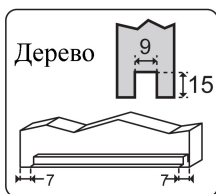

# EASY SOFT DN150

Вес 1 полотно Толщина Рейл U150 Рейл U150 Карниз  
полотна полотно Recto Fascia U150

$AP = ZP + 30$   
 $H1 = HV - 82$

Easy Soft DN 150 + DN 150

2 Easy Soft DN 150

## 9 Регулировка

Определите зазор между дверью и проемом, просверлите направляющую и закрепите активатор