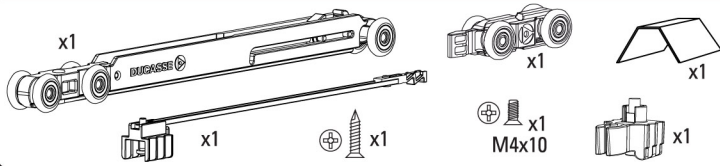

Easy Soft DN80

Вес полотна

1 полотно

Толщина полотна

Рейл U-21

Комплектация