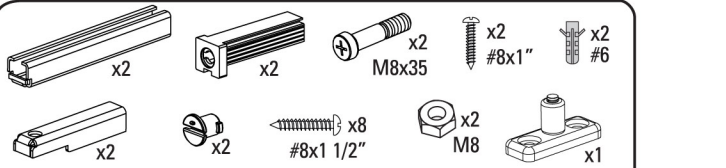

Комплект Easy Soft DN80 OC FT